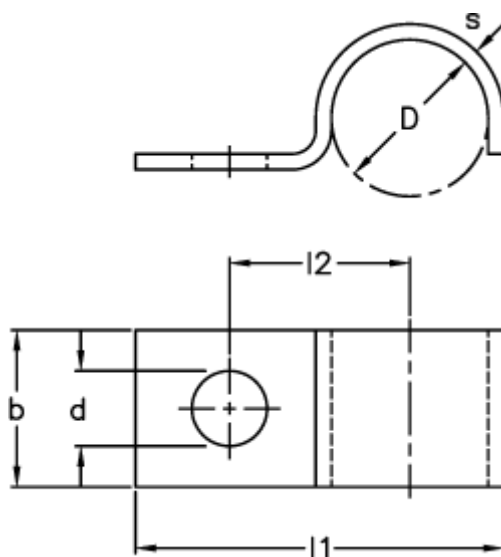

Varenummer: 025207000010
Beskrivelse: Norma rørbøjle type 520
BSN 10x20x2 W1

Mål

$$b = 20$$

$$D = 10$$

$$d = 7$$

$$l1 = 26.5$$

$$l2 = 17.0$$

$$s = 2$$